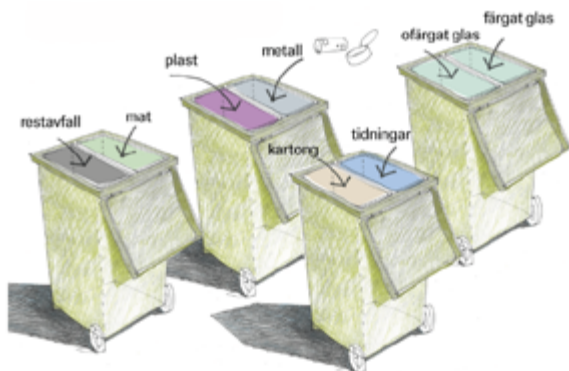

Nyttiga länkar för dig som vill veta mer!

Scanna QR-koderna för att läsa mer.

Dela kär! med grannarna

Det är möjligt att dela kär! och ordna en miljöstation ihop med dina grannar. Läs mer på vmeab.se eller kontakta oss.

Håll koll med Mina sidor

På minasidor.vmeab.se ser du kommande hämtningar, vilken veckodag vi hämtar och individuell information om dina tjänster, t.ex. avtal, abonnemang och fakturor.

Digital sorteringsguide

Skriv in vad du vill sortera och få svar direkt i den digitala sorteringsguiden på sopor.nu. På de flesta förpackningar står det hur de ska sorteras.

Ladda ner vår app!

Få en påminnelse via push-notis i din telefon nästa gång det är dags att ställa ut tunnan! Läs mer på vmeab.se/app

Schemat gäller för dig med säsongshämtning på följande postnummer:

- 593 30,
- 593 36 (Norra delen),
- 593 38 (Grantorpssidan fram till Gränsöbron),
- 593 41 (endast Marsbäcken/Solhem),
- 593 43,
- 593 44,
- 593 50,
- 593 53,
- 593 61,
- 593 62,
- 593 93 (endast Vassbäck/Ytterhult),
- 593 95 (endast Almvik),
- 594 32.

Sorteringsguide på olika 33 språk/ Sorting guide in 33 different languages

Kontakta kundservice

E-post: miljoenergi@vastervik.se

Telefon: 010-355 70 50

Webb: www.vmeab.se

VÄSTERVIK
MiljöEnergi