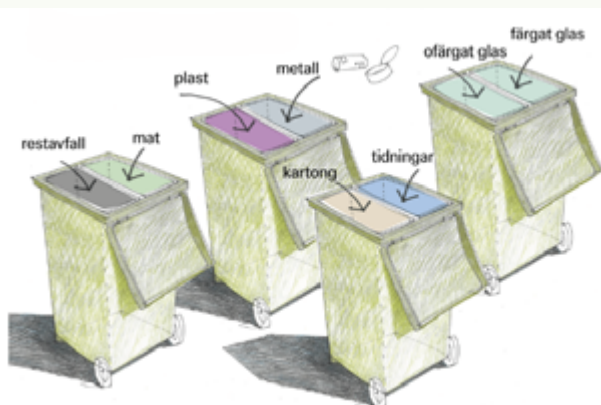

Augusti

31	1 L		
	2 S		
32	3 M		
	4 T		
	5 O		
	6 T		
	7 F		
	8 L		
	9 S		
33	10 M		
	11 T		
	12 O		
	13 T		
	14 F		
	15 L		
	16 S		
34	17 M		
	18 T		
	19 O		
	20 T		
	21 F		
	22 L		
	23 S		
35	24 M		
	25 T		
	26 O		
	27 T		
	28 F		
	29 L		
	30 S		
36	31 M		

*Markerade veckor kan hämtningen ske på annan veckodag än ordinarie (på grund av helgdag, utbildning m.m.) Låt kärlen stå framme tills de blivit tömda. Tack för visad förståelse.

September

36	1	T		
	2	O		
	3	T		
	4	F		
	5	L		
	6	S		
37	7	M		
*	8	T		
	9	O		
	10	T		
	11	F		
	12	L		
	13	S		
38	14	M		
	15	T		
	16	O		
	17	T		
	18	F		
	19	L		
	20	S		
39	21	M		
	22	T		
	23	O		
	24	T		
	25	F		
	26	L		
	27	S		
40	28	M		
	29	T		
	30	O		

Oktober

40	1	T		
	2	F		
	3	L		
	4	S		
41	5	M		
	6	T		
	7	O		
	8	T		
	9	F		
	10	L		
	11	S		

Färgerna på schemat visar vad vi hämtar under veckan.

- **Veckodag:** På vmeab.se och "Mina sidor" minasidor.vmeab.se ser du vilken veckodag vi hämtar på din adress.
- **Påminnelse via appen:** Vill du få en påminnelse när det är dags att ställa ut tunnan kan du ladda ner vår app vmeab.se/app
- **Sorteringsguide:** På www.sopor.nu hittar du sorteringsguide. Tips! Ofta är det angivet på förpackningen hur den ska sorteras.

Schemat gäller säsongshämtning på följande postnummer:

- 572 96,
- 593 31,
- 593 32,
- 593 33,
- 593 34,
- 593 35,
- 593 36 (södra delen),
- 593 37,
- 593 38 (Norr om Gränsövägen fram till Gränsöbron),
- 593 39,
- 593 40,
- 593 41 (ej Marsbäcken/Solhem),
- 593 42,
- 593 51,
- 593 52,
- 593 54,
- 593 70,
- 593 71,
- 593 72,
- 593 73,
- 59374,
- 593 75,
- 593 76,
- 593 92,
- 593 93 (ej Vassbäck/Ytterhult),
- 593 95 (ej Almvik),
- 593 96,
- 593 97,
- 594 30,
- 594 31,
- 594 70,
- 594 71 (ej Källvik samfällighet)
- 594 72,
- 594 73,
- 594 74,
- 594 75,
- 594 91,
- 594 92,
- 594 93,
- 594 94,
- 597 91,
- 597 97,
- 598 93,
- 598 96,
- 615 92.